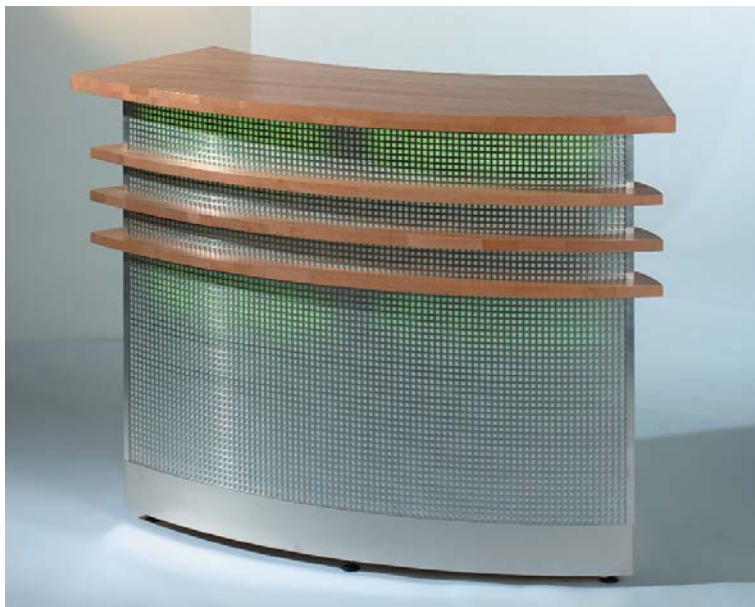

| | | |
|--|--|--|
|  weiß |  grün |  gelb |
|  blau |  rot | |

nuf nuf

Schankelement

Sonderelement
mit integrierter
Zapfanlage.

Artikel-Nr. **03.11.032**

THEKEN

klaus

Thekenblatt Glasplatte,
Front Lochblech
hinterleuchtet, konvex.
Maße 110 x 140 x
72 cm (HxBxT).
Artikel-Nr. **03.11.020**

hubert

Thekenblatt Buchen-
holz, Front Lochblech
hinterleuchtet.
Maße 110 x 154 x
68 cm (HxBxT).
Artikel-Nr. **03.11.010**

Beleuchtung der Theken
in folgenden Farben:

| | | |
|--|--|--|
|  weiß |  grün |  gelb |
|  blau |  rot | |