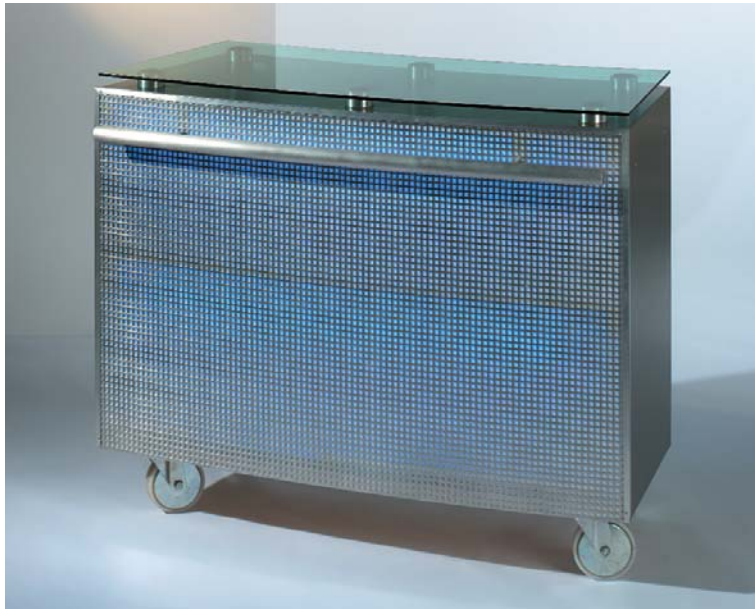

nuf nuf II

Thekenblatt Edelstahl,
Front Plexiglas,
hinterleuchtet.

Maße 110 x 162 x
60 cm (HxBxT).

Artikel-Nr. **03.11.031**

Eckelemente und
Elemente mit integrierter
Spüle verfügbar.

Beleuchtung der Theken
in folgenden Farben:

| | | |
|--|--|--|
|  weiß |  grün |  gelb |
|  blau |  rot | |

nuf nuf

Schankelement

Sonderelement
mit integrierter
Zapfanlage.

Artikel-Nr. **03.11.032**

THEKEN

klaus

Thekenblatt Glasplatte,
Front Lochblech
hinterleuchtet, konvex.
Maße 110 x 140 x
72 cm (HxBxT).
Artikel-Nr. **03.11.020**

hubert

Thekenblatt Buchen-
holz, Front Lochblech
hinterleuchtet.
Maße 110 x 154 x
68 cm (HxBxT).
Artikel-Nr. **03.11.010**

Beleuchtung der Theken
in folgenden Farben:

| | | |
|--|--|--|
|  weiß |  grün |  gelb |
|  blau |  rot | |