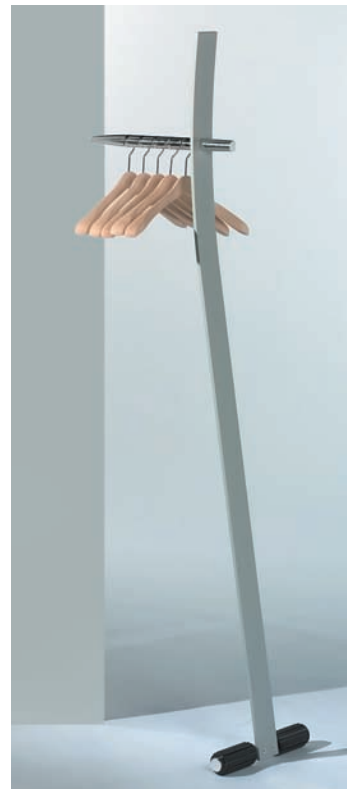

wally
Ausführung silbergrau,
Aufnehmer Chrom.
Maße 190 x 30 x 60 cm (HxBxT).
Artikel-Nr. **05.22.020**