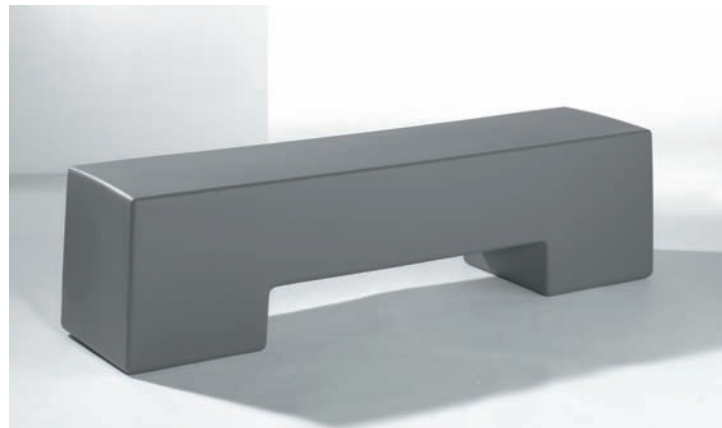

pankotto blau
Durchgefärbtes Polypropylen blau,
für Innen- und Außeneinsatz.
Sitzhöhe 44 cm.
Maße 44 x 169 x 40 cm (HxBxT).
Artikel-Nr. **01.11.531**